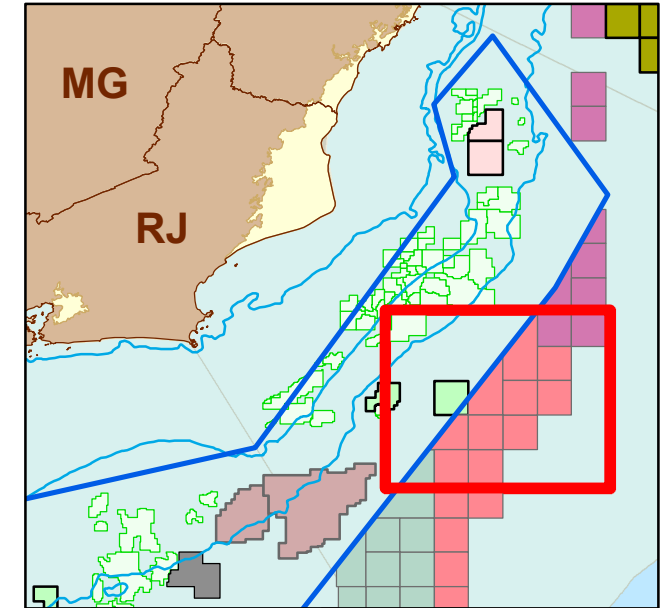

Blocos Exploratórios - Setor SC-AP4 - Bacia de Campos

Exploratory Blocks - SC-AP4 Sector - Campos Basin

Legenda / Legend

- Setor R16 / R16 Sector
- Blocos Ofertados R16 / R16 Offered Blocks
- Rodada 7 / Round 7
- Rodada 14 / Round 14
- Rodada 15 / Round 15
- Campos de Produção / Oil Fields
- Linhas Batimétricas / Bathymetrics Lines
- Bacia Sedimentar / Sedimentary Basin
- Embasamento / Basement Units

Data de atualização: 09/11/2018
 Datum: SIRGAS 2000
 Escala: 1:600.000
 ANP/SDT