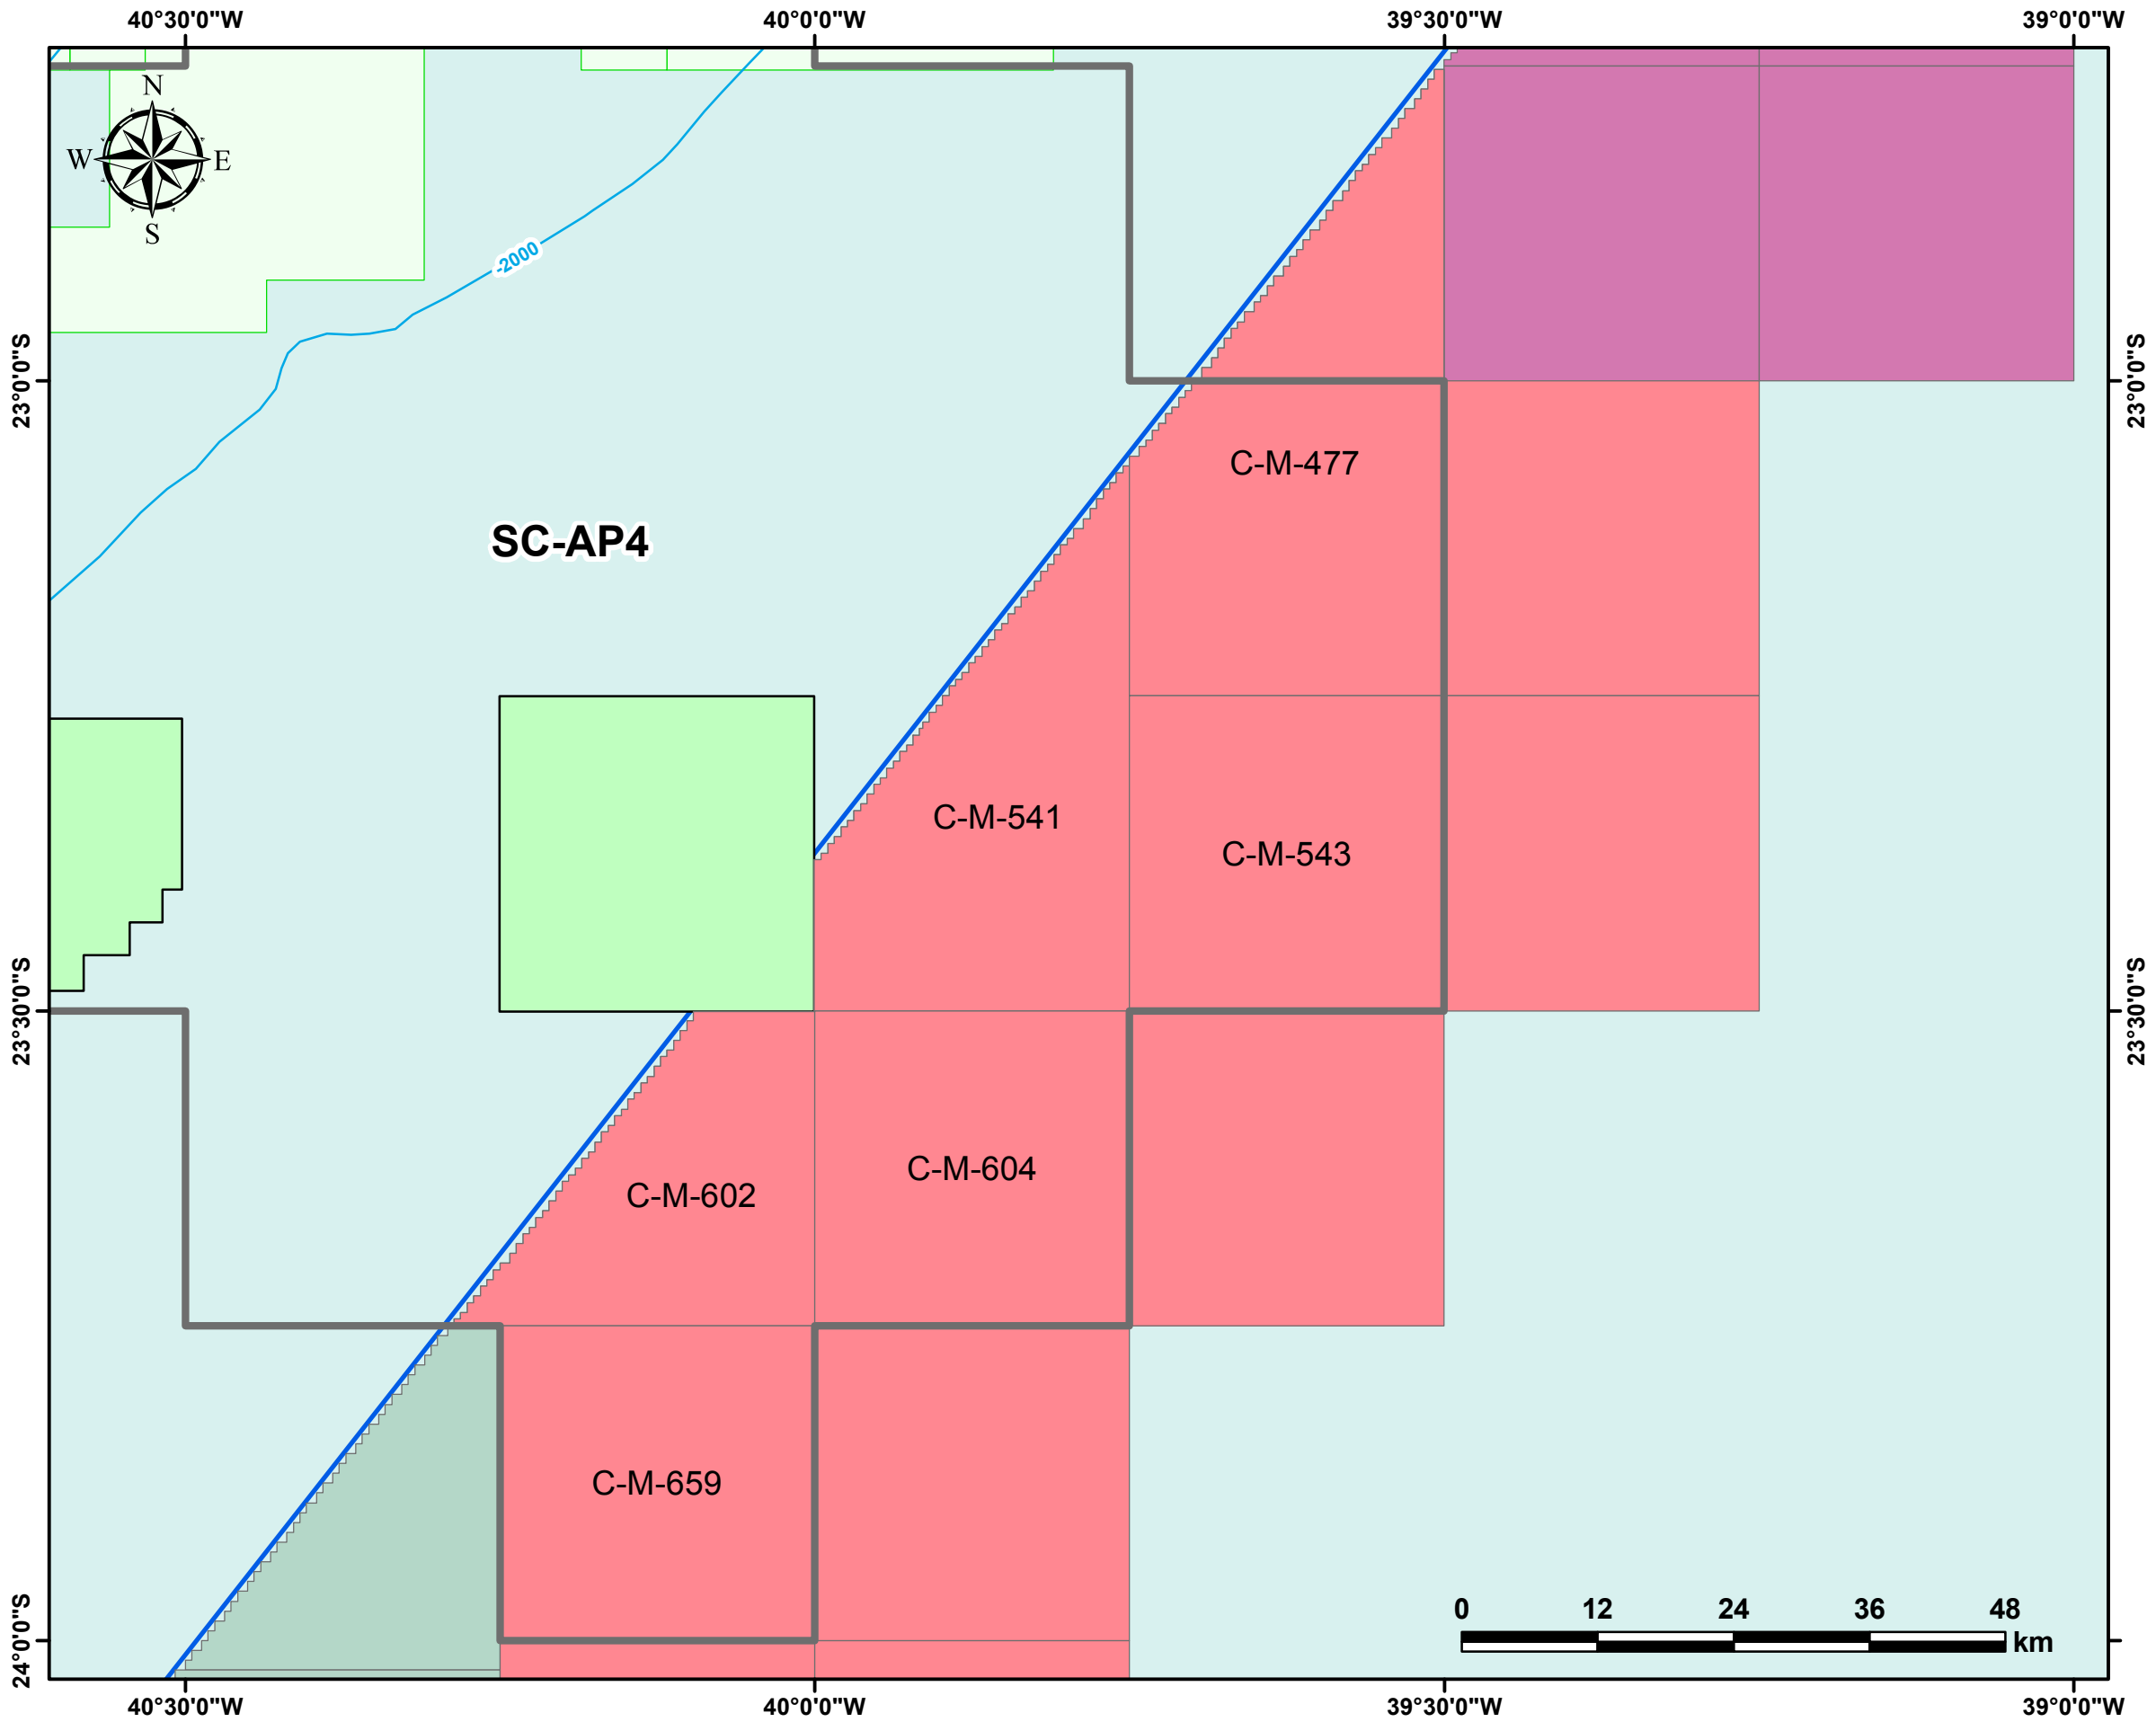

Blocos Exploratórios - Setor SC-AP4 - Bacia de Campos

Exploratory Blocks - SC-AP4 Sector - Campos Basin

Legenda / Legend

- Setor R16 / R16 Sector
- Blocos Ofertados R16 / R16 Offered Blocks
- Rodada 7 / Round 7
- Rodada 14 / Round 14
- Rodada 15 / Round 15
- Campos de Produção / Oil Fields
- Linhas Batimétricas / Bathymetrics Lines
- Bacia Sedimentar / Sedimentary Basin
- Embasamento / Basement Units

Data de atualização: 09/11/2018
 Datum: SIRGAS 2000
 Escala: 1:600.000
 ANP/SDT