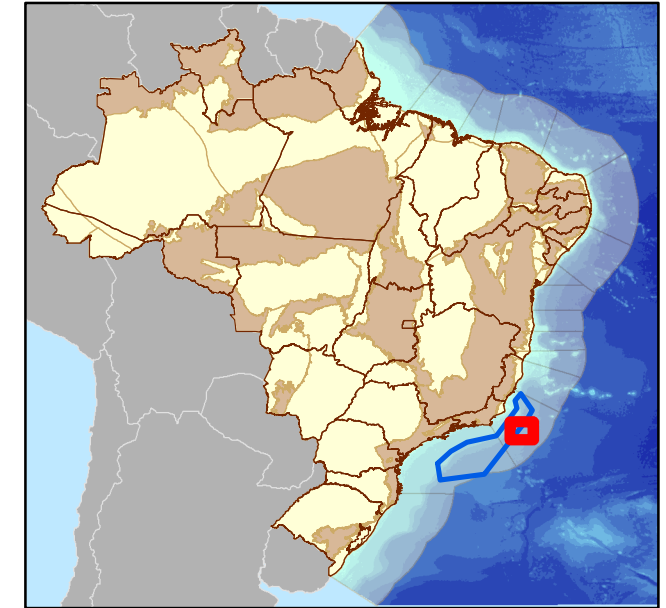

Blocos Exploratórios - Setor SC-AP4 - Bacia de Campos

Exploratory Blocks - SC-AP4 Sector - Campos Basin

Legenda / Legend

- Setor R16 / R16 Sector
- Blocos Ofertados R16 / R16 Offered Blocks
- Rodada 7 / Round 7
- Rodada 14 / Round 14
- Rodada 15 / Round 15
- Campos de Produção / Oil Fields
- Linhas Batimétricas / Bathymetrics Lines
- Bacia Sedimentar / Sedimentary Basin
- Embasamento / Basement Units

Data de atualização: 09/11/2018
 Datum: SIRGAS 2000
 Escala: 1:600.000
 ANP/SDT