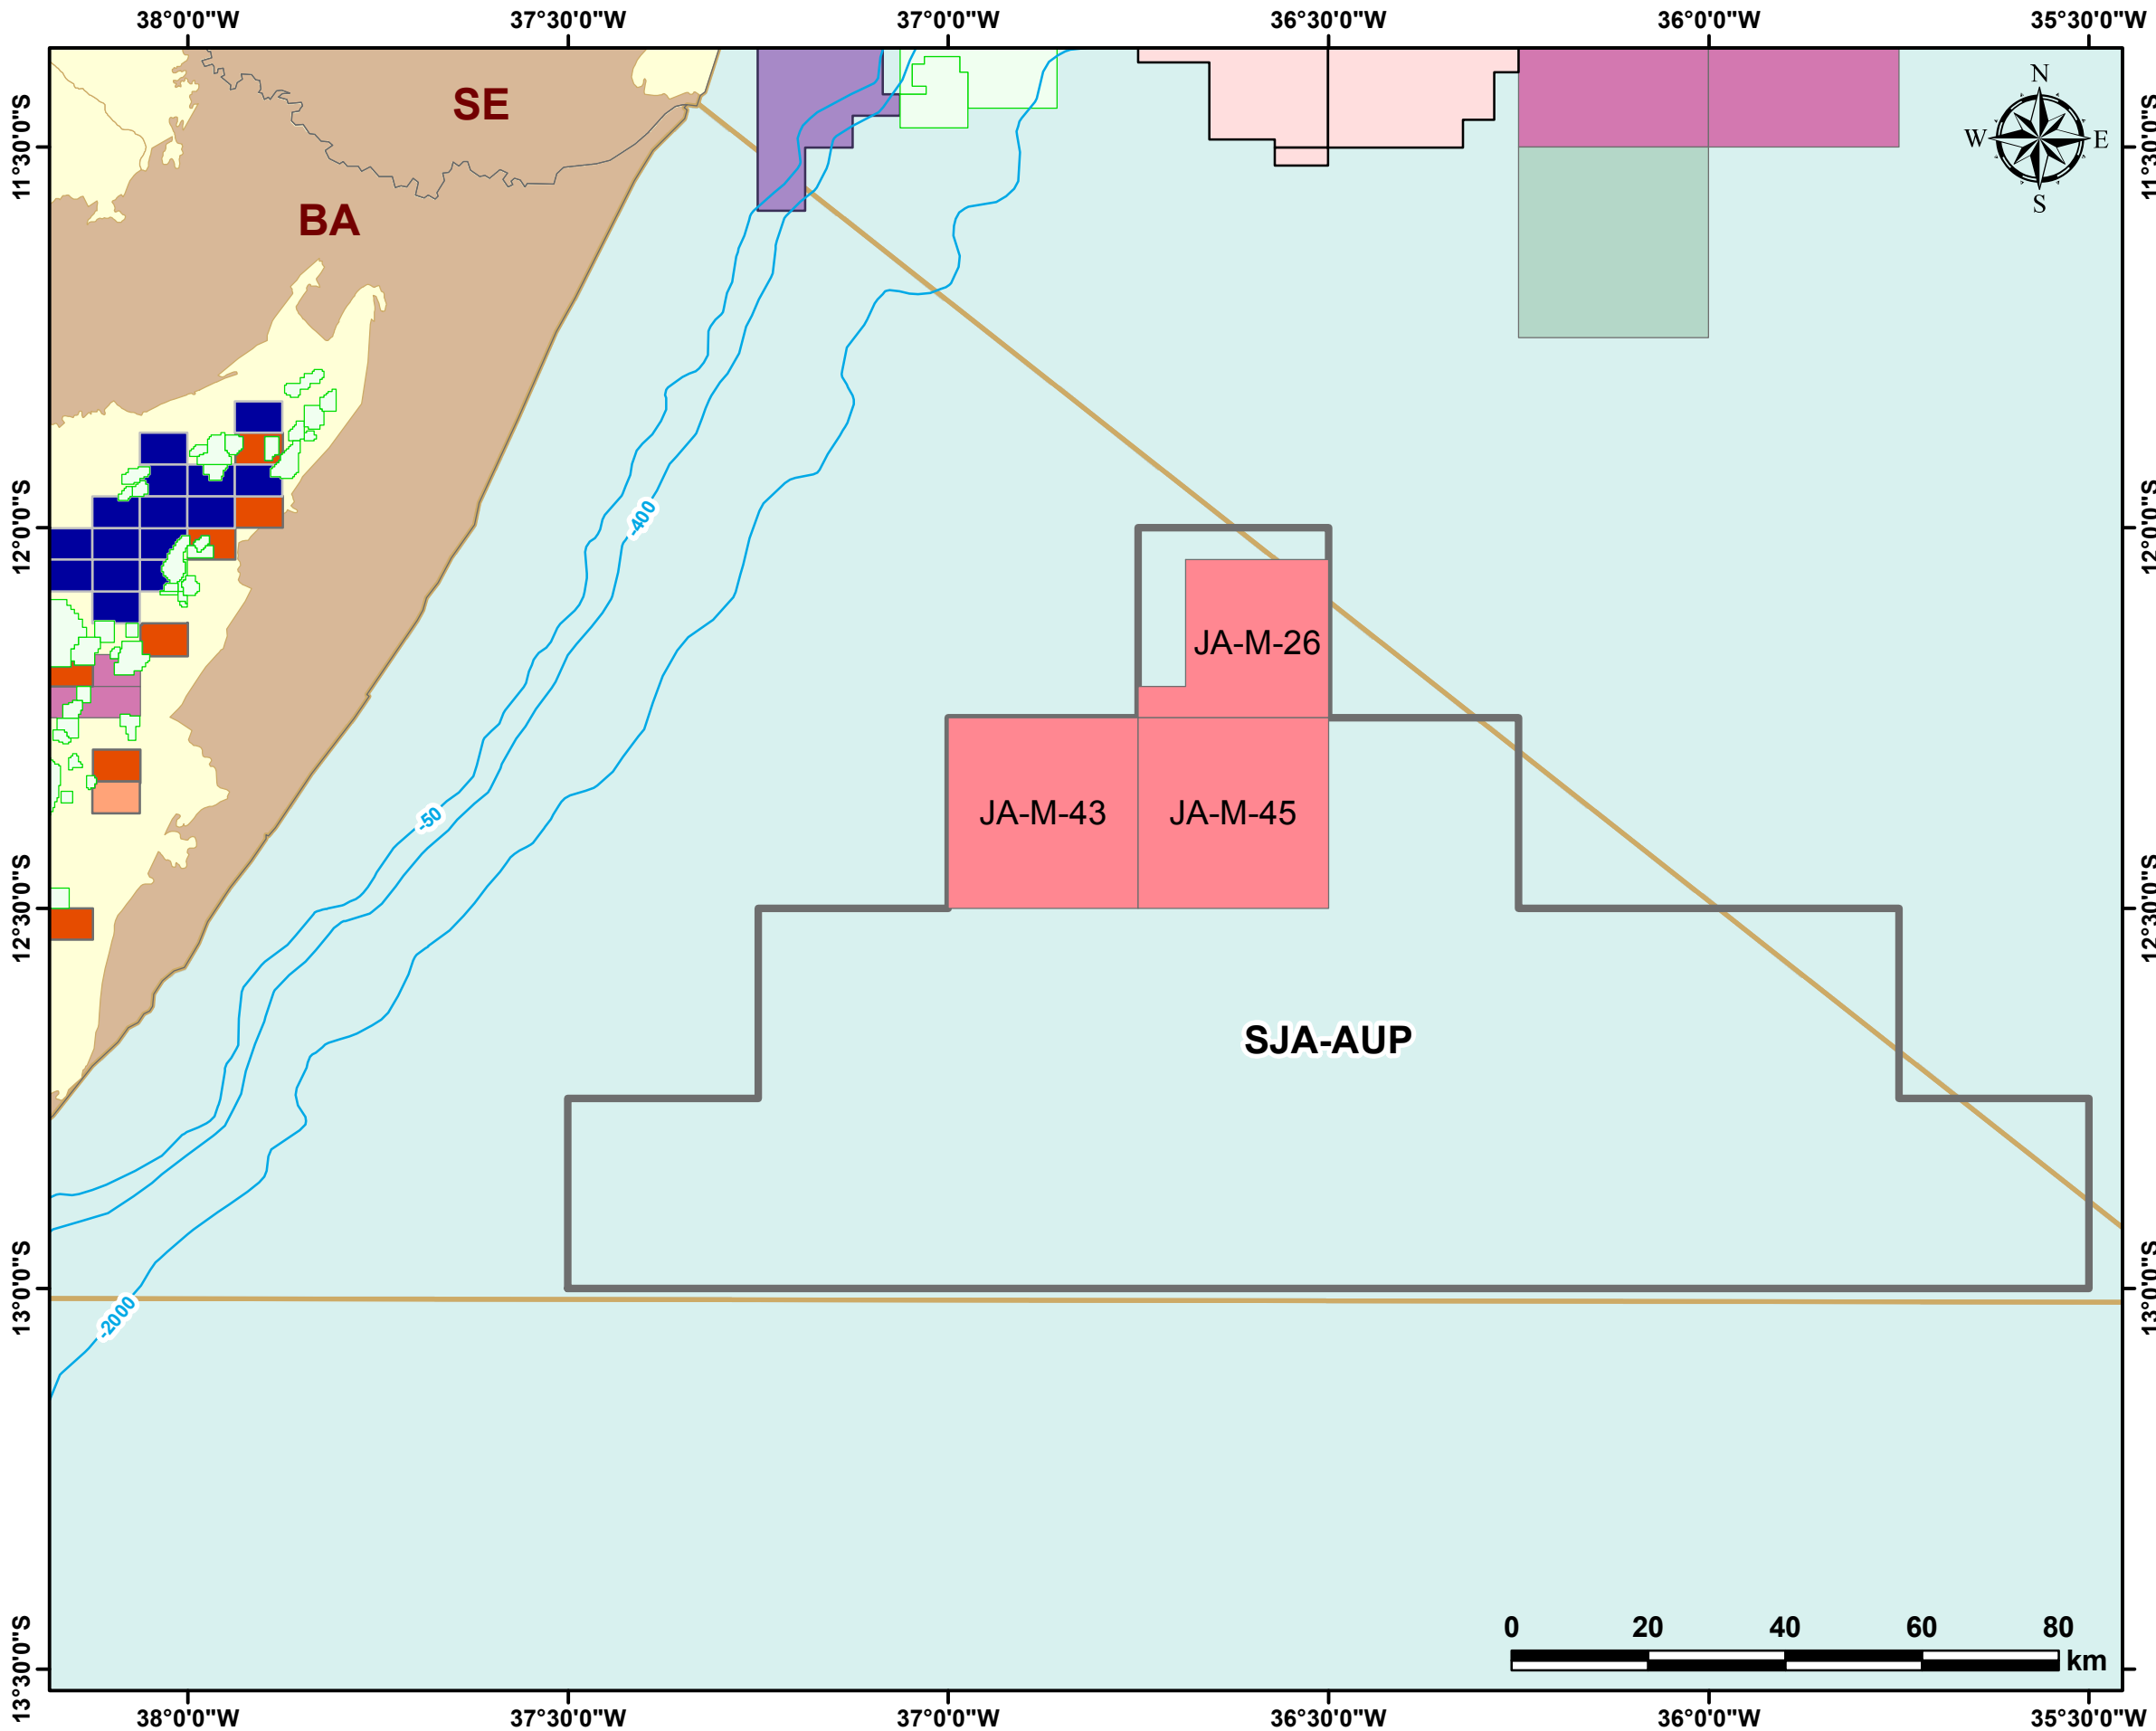

Blocos Exploratórios - Setor SJA-AUP - Bacia de Jacuípe

Exploratory Blocks - SJA-AUP Sector - Jacuípe Basin

Legenda / Legend

- Blocos Ofertados R16 / R16 Offered Blocks
- Setor R16 / R16 Sector
- Rodada 4 / Round 4
- Rodada 6 / Round 6
- Rodada 9 / Round 9
- Rodada 11 / Round 11
- Rodada 12 / Round 12
- Rodada 13 / Round 13
- Rodada 14 / Round 14
- Rodada 15 / Round 15
- Campos de Produção / Oil Fields
- Linhas Batimétricas / Bathymetrics Lines
- Bacia Sedimentar / Sedimentary Basin
- Embasamento / Basement Units

Data de atualização: 09/11/2018
 Datum: SIRGAS 2000
 Escala: 1:1.000.000
 ANP/SDT