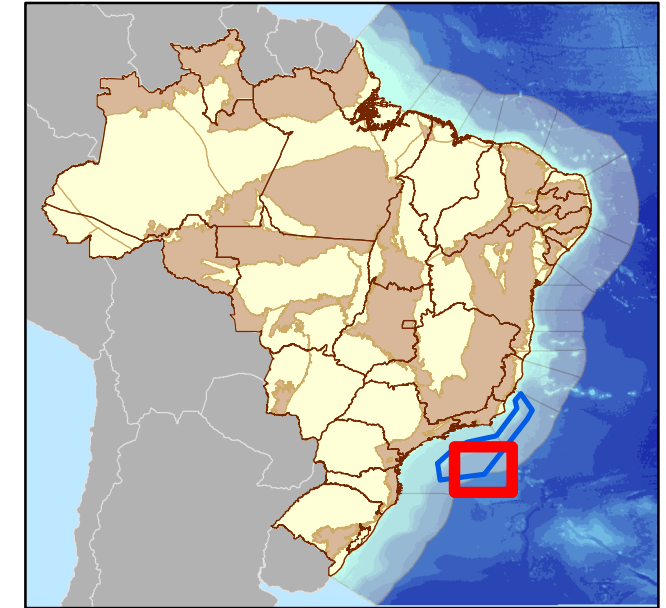

# Blocos Exploratórios - Setor SS-AUP5 - Bacia de Santos

## Exploratory Blocks - SS-AUP5 Sector - Santos Basin

**Legenda / Legend**

-  Setor R16 / R16 Sector
-  Blocos Ofertados R16 / R16 Offered Blocks
-  Rodada 3 / Round 3
-  Rodada 7 / Round 7
-  Rodada 15 / Round 15
-  Partilha 1 / Round 1 - PSA
-  Partilha 2 / Round 2 - PSA
-  Partilha 3 / Round 3 - PSA
-  Campos de Produção / Oil Fields
-  Linhas Batimétricas / Bathymetrics Lines
-  Bacia Sedimentar / Sedimentary Basin
-  Embasamento / Basement Units