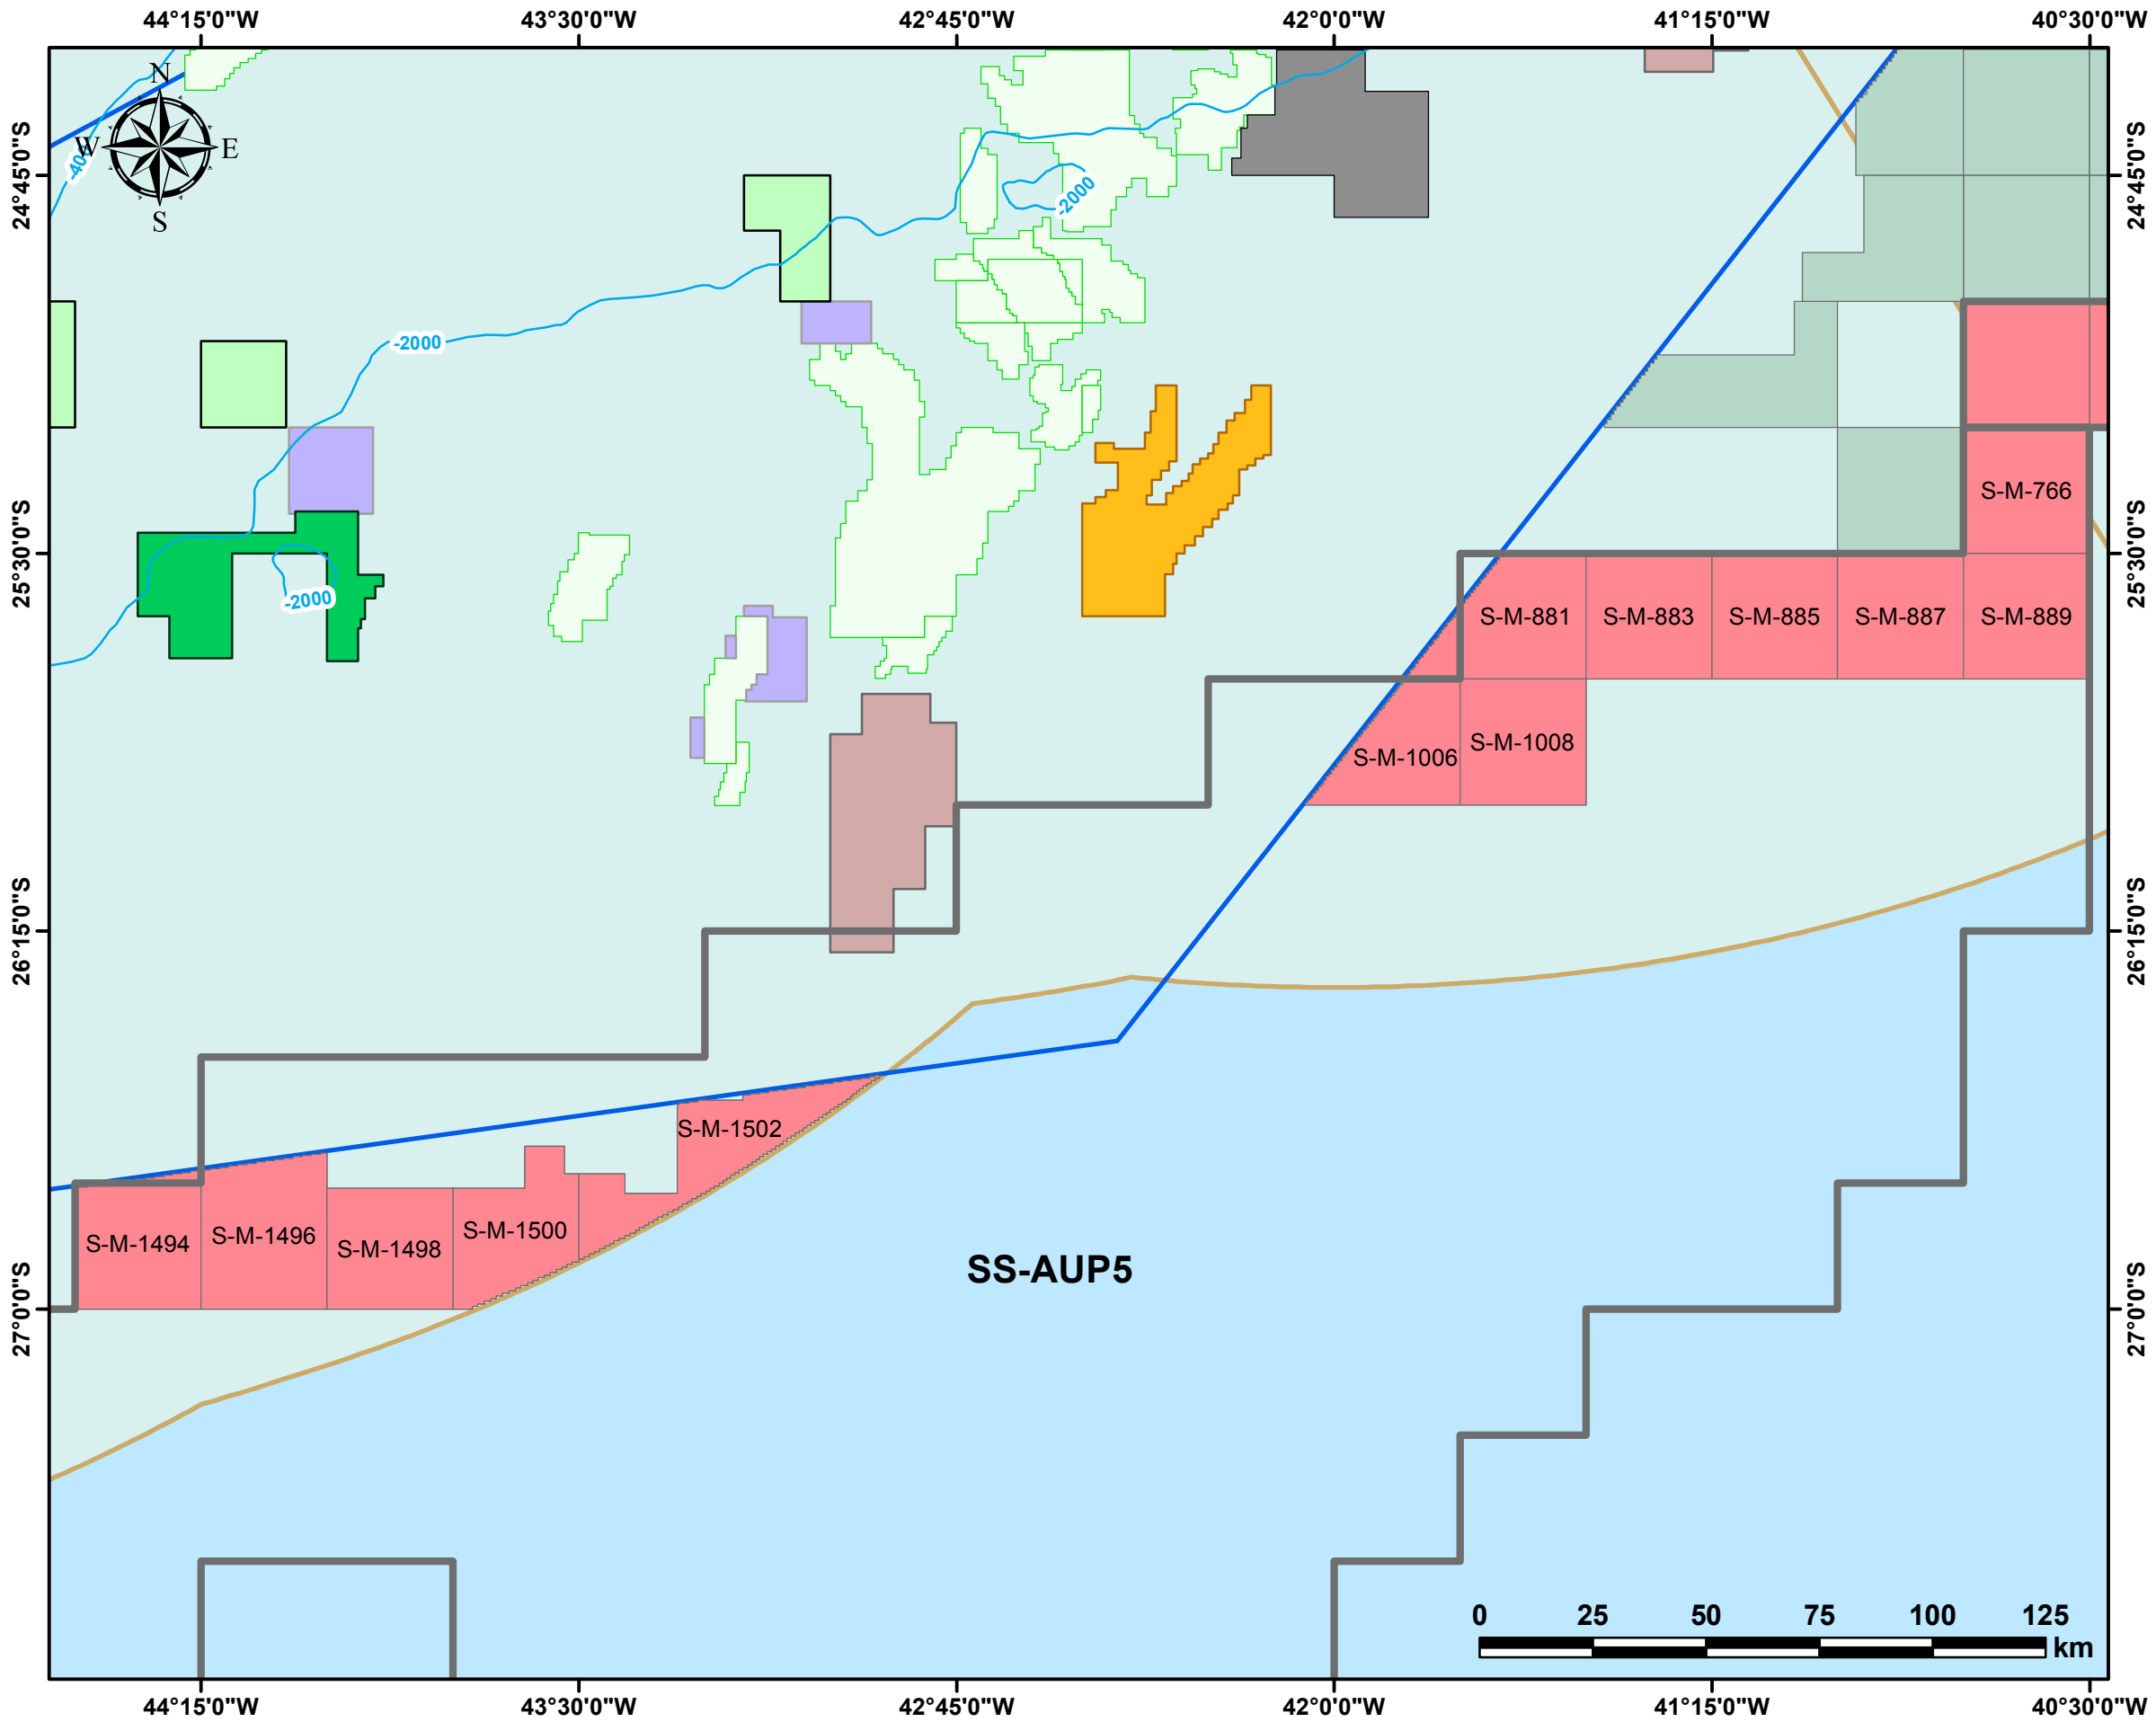

# Blocos Exploratórios - Setor SS-AUP5 - Bacia de Santos

## Exploratory Blocks - SS-AUP5 Sector - Santos Basin

**Legenda / Legend**

-  Setor R16 / R16 Sector
-  Blocos Ofertados R16 / R16 Offered Blocks
-  Rodada 3 / Round 3
-  Rodada 7 / Round 7
-  Rodada 15 / Round 15
-  Partilha 1 / Round 1 - PSA
-  Partilha 2 / Round 2 - PSA
-  Partilha 3 / Round 3 - PSA
-  Campos de Produção / Oil Fields
-  Linhas Batimétricas / Bathymetrics Lines
-  Bacia Sedimentar / Sedimentary Basin
-  Embasamento / Basement Units

*Data de atualização: 09/11/2018*  
*Datum: SIRGAS 2000*  
*Escala: 1:1.500.000*

ANP/SDT