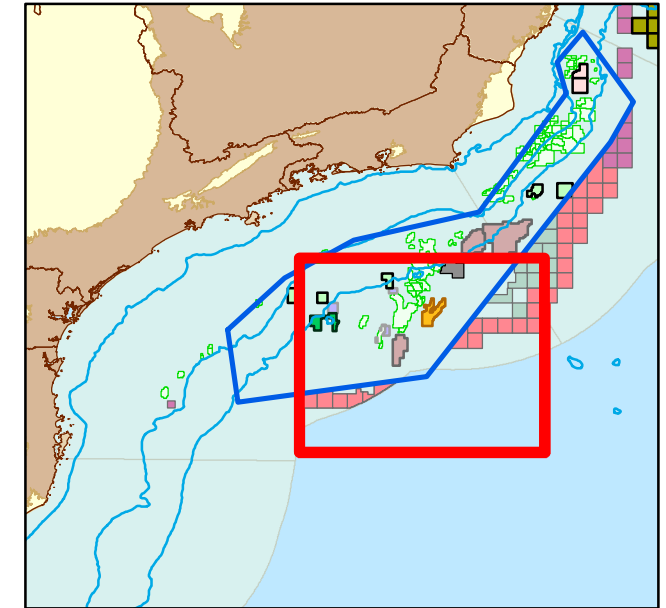

# Blocos Exploratórios - Setor SS-AUP5 - Bacia de Santos

## Exploratory Blocks - SS-AUP5 Sector - Santos Basin

**Legenda / Legend**

-  Setor R16 / R16 Sector
-  Blocos Ofertados R16 / R16 Offered Blocks
-  Rodada 3 / Round 3
-  Rodada 7 / Round 7
-  Rodada 15 / Round 15
-  Partilha 1 / Round 1 - PSA
-  Partilha 2 / Round 2 - PSA
-  Partilha 3 / Round 3 - PSA
-  Campos de Produção / Oil Fields
-  Linhas Batimétricas / Bathymetrics Lines
-  Bacia Sedimentar / Sedimentary Basin
-  Embasamento / Basement Units