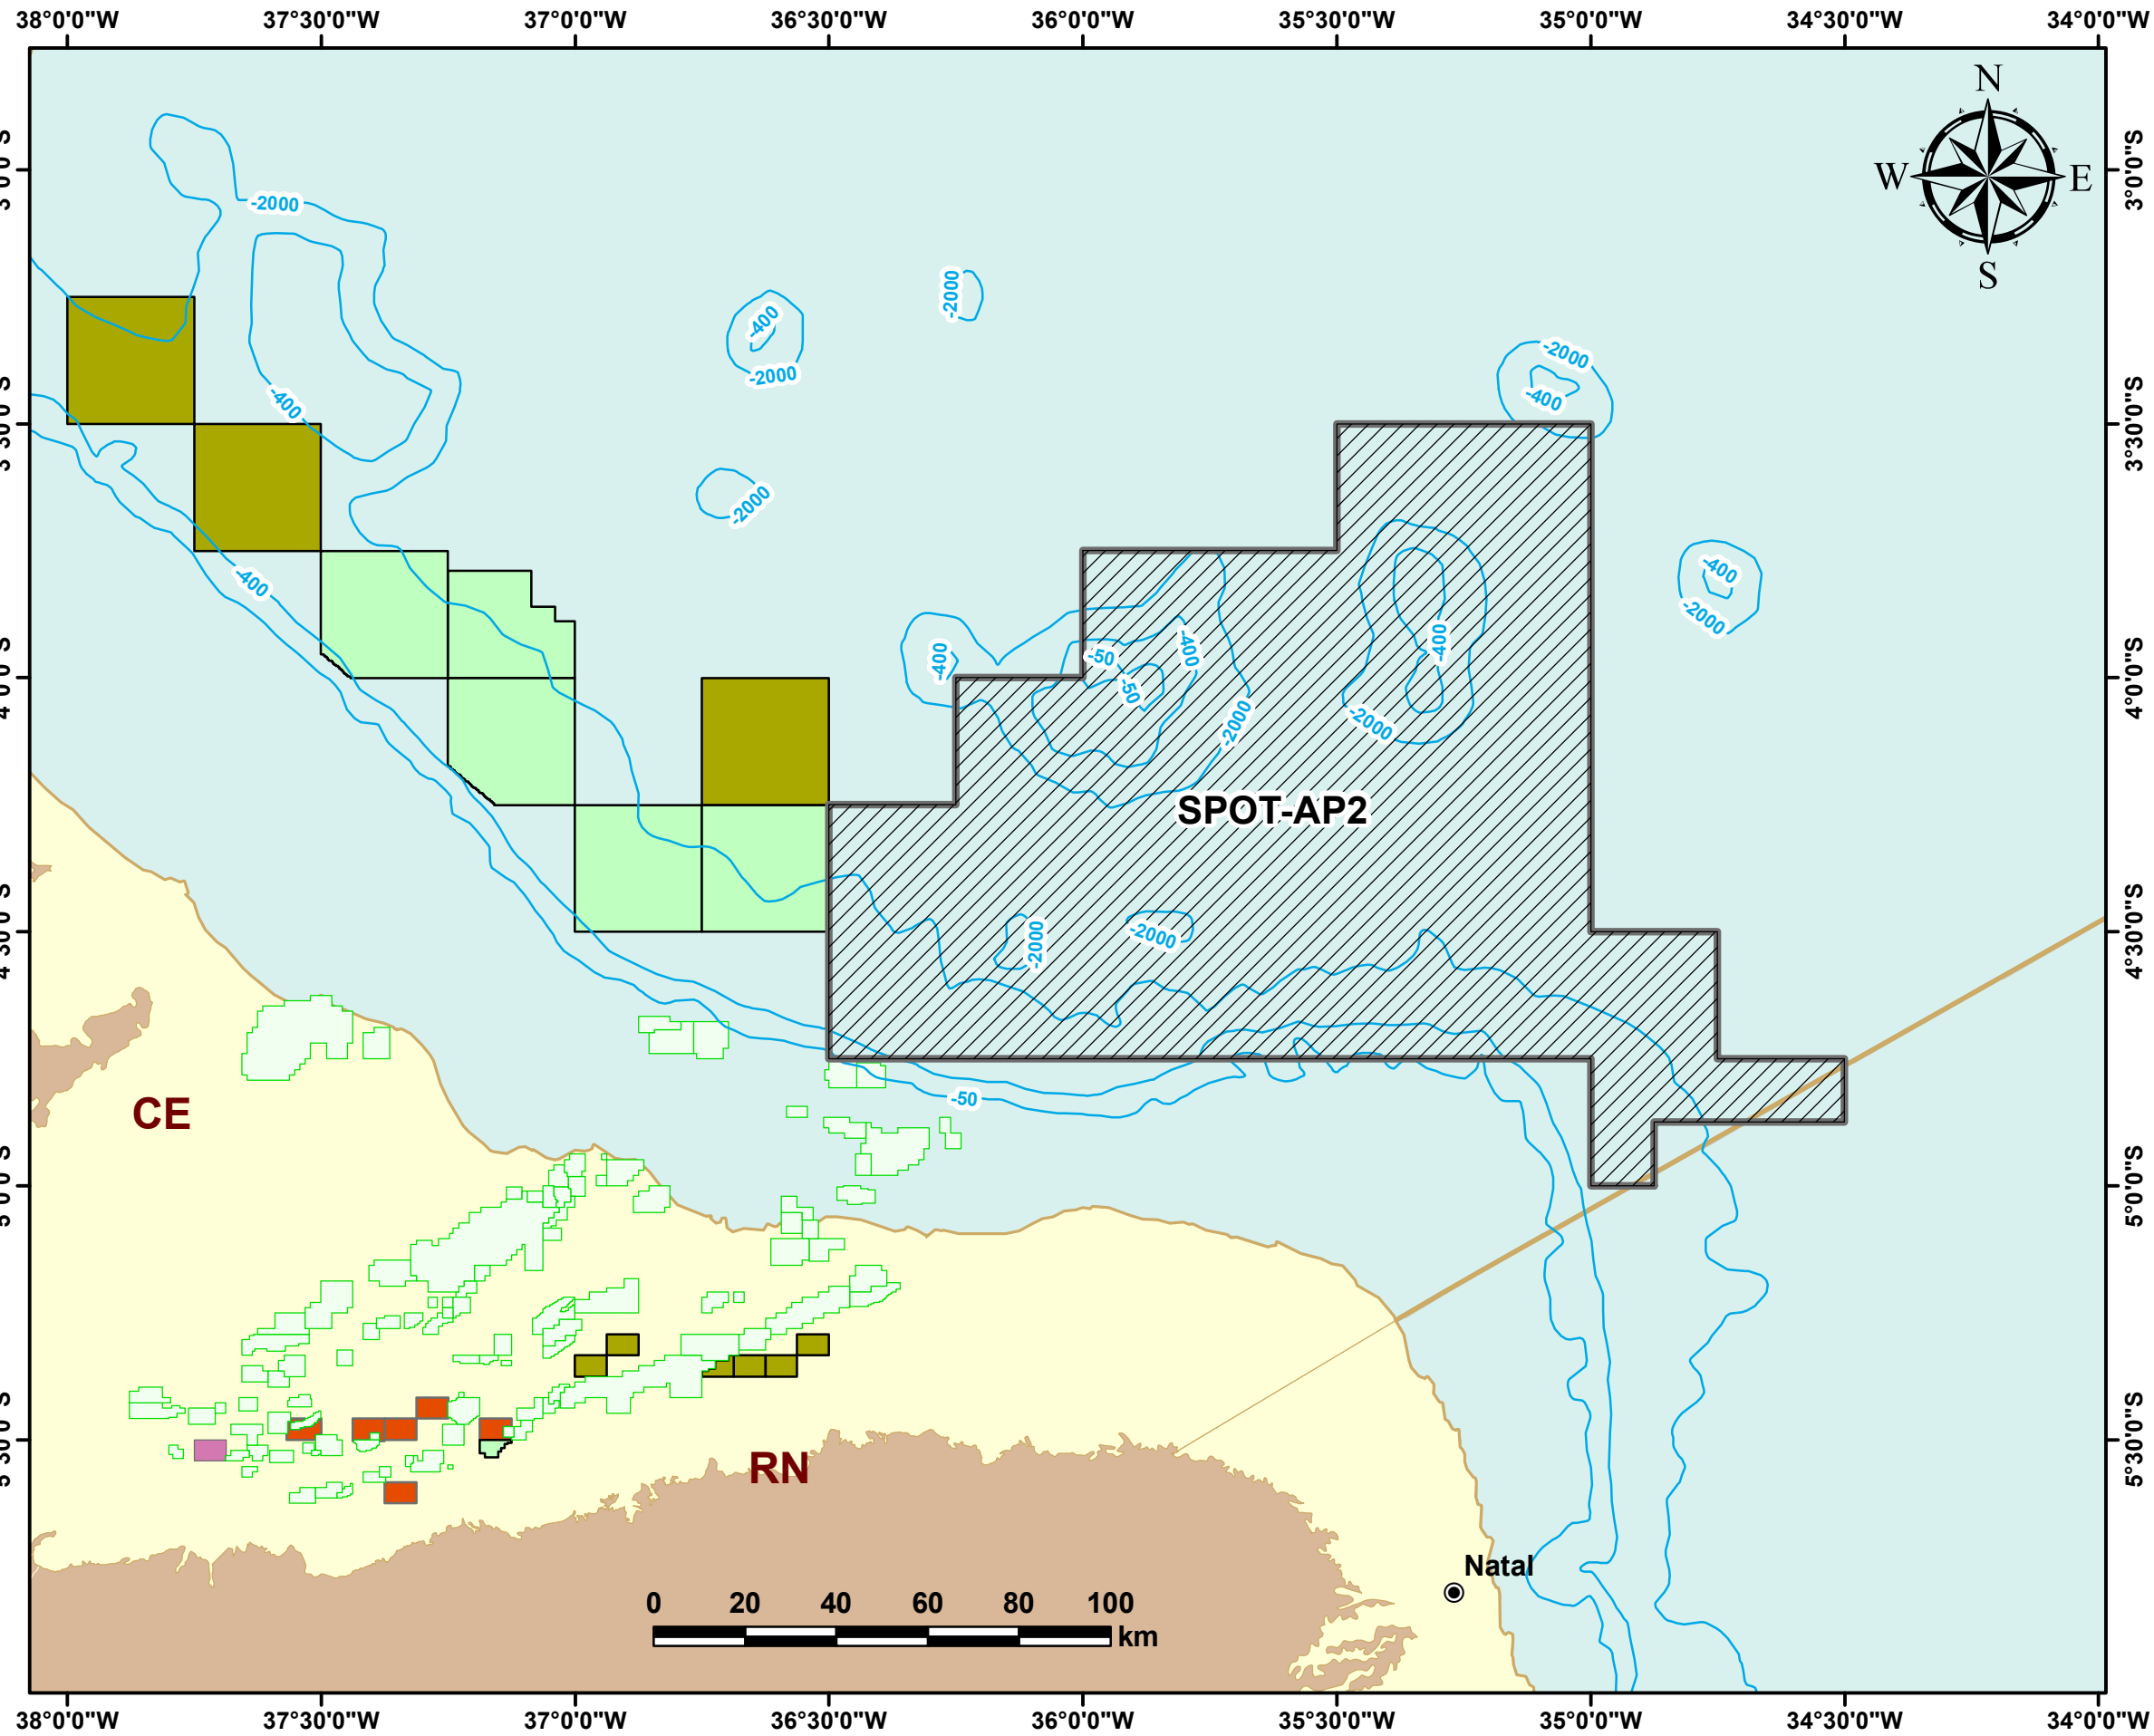

Setor SPOT-AP2 - Bacia Potiguar

SPOT-AP2 Sector - Pelotas Basin

Data de atualização: 06/09/2018
 Datum: SIRGAS 2000
 Escala: 1:1.500.000
 ANP/SDT