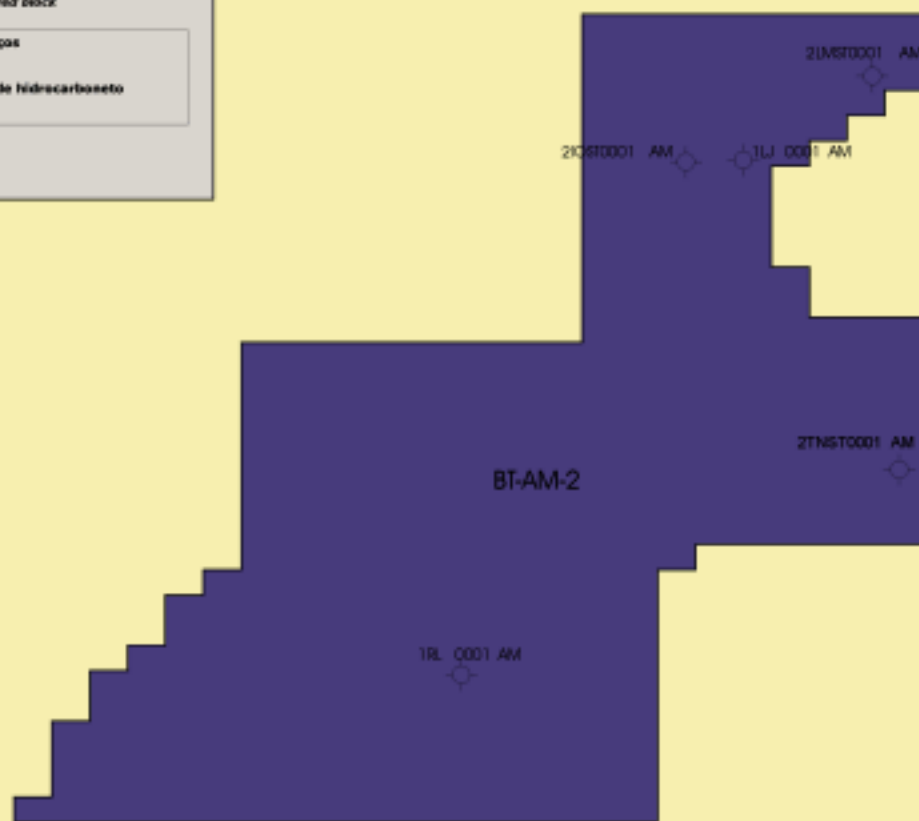

## Mapa de poços exploratórios

 Bloco oferecido na Quarta Rodada de Licitações  
*Brazil Round 4 - offered block*

### Reclassificação dos poços Well reclassification

 Seco sem indícios de hidrocarboneto  
*(Dry hole)*

 Poços exploratórios/  
Exploratory wells

0 10 20 km

Mapa de sísmica 2D disponibilizada

-  Blocos oferecidos na Quarta Rodada de Licitações/  
Brazil Round 4 - offered blocks
-  Bacias sedimentares/  
Sedimentary basins
-  Embasamentos/  
Agneous and metamorphic domains